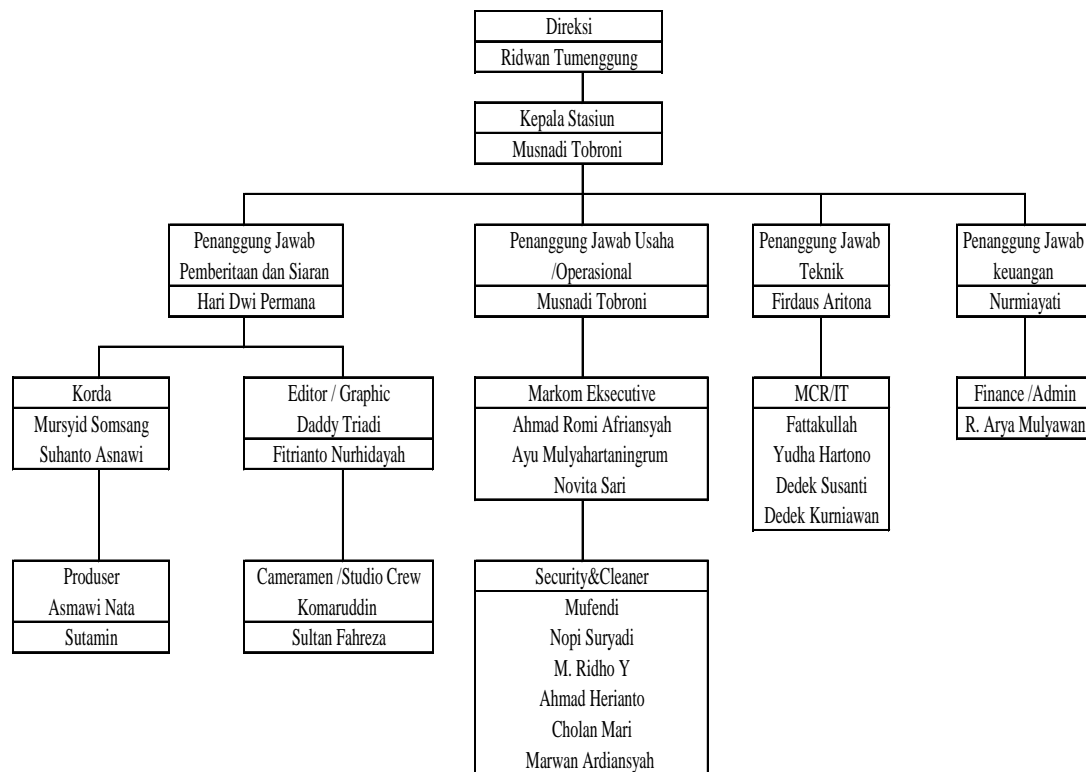

Karyawannya haruslah disesuaikan dengan kemampuan masing-masing di iNews Palembang.

Berikut struktur organisasi iNews Palembang
Gambar 2

Sumber: Dokumentasi iNews Palembang, 26 Maret 2019.

Keterangan Susunan Organisasi iNewsPalembang:

- a. Ridwan Tumenggung (Direksi)
- b. Musnadi Tobroni (Kepala Stasiun)
- c. Harry Dwi Permana (Penanggung Jawab Pemberitaan dan Siaran)
- d. Musnadi Tobroni (Penanggung Jawab Usaha/Operasional)
- e. Firdaus Aritonang (Penanggung Jawab Teknik)